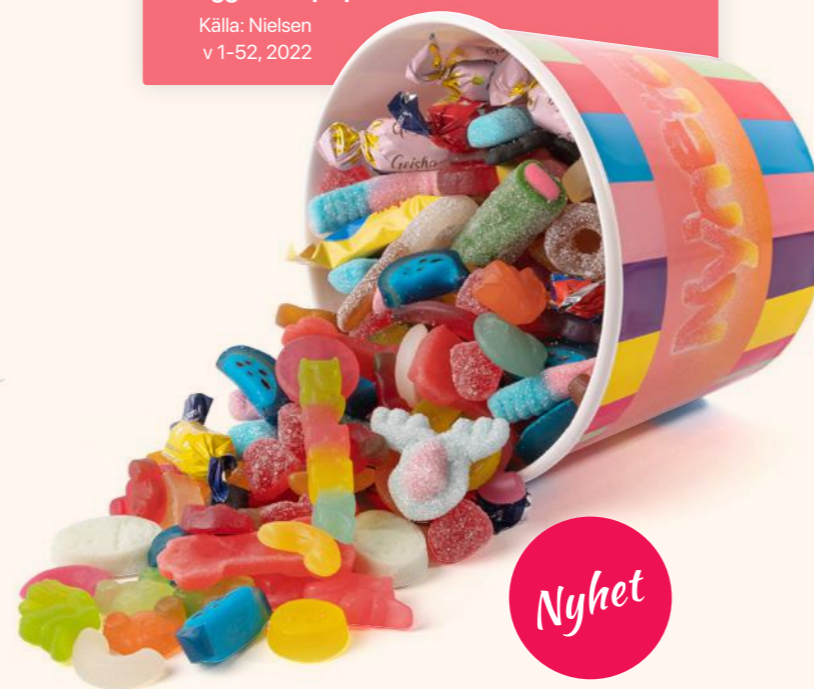

Nyhet

Butikens bästa lösgodis "Nyheter"

8 x 850 g
EAN 7 350 101 197 103
Art nr 2242

Butikens bästa lösgodis "Nyheter" 1/2-pall

136 x 850 g
Art nr 2243
Butikens bästa lösgodis 850 g EAN 7 350 101 196 366 70 st
Butikens bästa lösgodis Nyheter 850 g EAN 7 350 101 197 103 66 st

Butikens bästa lösgodis

8 x 850 g
EAN 7 350 101 196 366
Art nr 2248

Butikens bästa lösgodis 1/2-pall

136 x 850 g
Art nr 2249