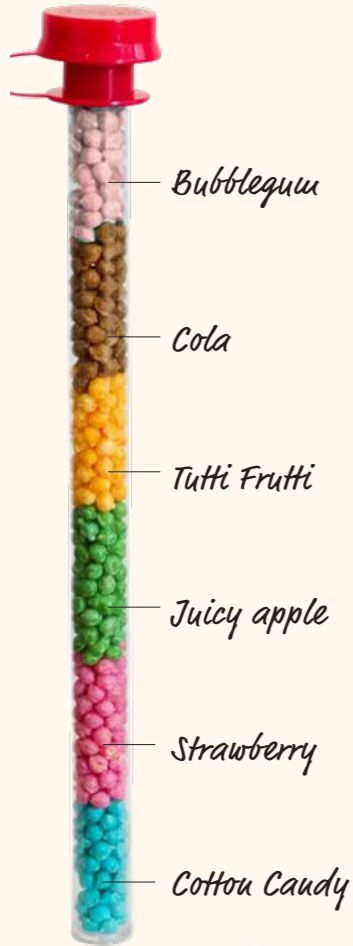

Candy Collection mixask Choklad

20 x 400 g
Art nr 2278

Candy Collection mixask Salt & lakrits

20 x 500 g
Art nr 2279

Candy Collection mixask Sött & surt

20 x 550 g
Art nr 2280

Unik och lockande

CHEWY CANDY